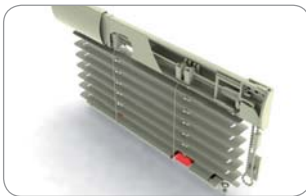

**ФИКСАТОР ТЕКСТИЛЬНОЙ ЛЕНТЫ
С КЛИНЫШКОМ**

- 195 000 ПРОЗРАЧНЫЙ
- 195 001 БЕЛЫЙ
- 195 002 КОРИЧНЕВЫЙ
- 195 003 ИМИТАЦИЯ ДЕРЕВА
- 195 004 СЕРЕБРЯННЫЙ

УПАКОВКА 1000ШТ ВЕС 1.2 КГ