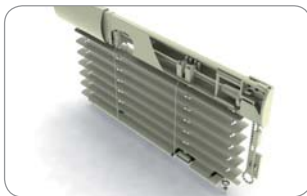

УПАКОВКА 500ШТ В КОРОБКЕ
ВЕС 0.5 КГ

**ОСЬ ТРЕХГРАННАЯ
АЛЮМИНИЕВАЯ**

182 100

УПАКОВКА 400М ВЕС 10.5 КГ

НЕЙЛОНОВЫЙ ШНУР

392 000

УПАКОВКА 3500М ВЕС 0.3 КГ

ЛАМЕЛЬ