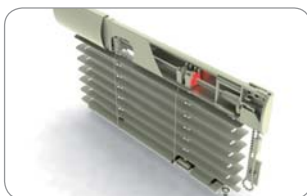

УПАКОВКА 1000ШТ ВЕС 0.3 КГ

ДЕРЖАТЕЛЬ ЦЕПОЧКИ

190 001 БЕЛЫЙ
190 002 КОРИЧНЕВЫЙ
190 003 ИМИТАЦИЯ ДЕРЕВА
190 004 СЕРЕБРЯННЫЙ

УПАКОВКА 1000ШТ ВЕС 2 КГ

СТОП

VS 15

УПАКОВКА 500ШТ ВЕС 0.2 КГ

ZEBR Zeus | универсальная система жалюзи элегантного дизайна