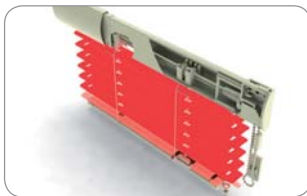

ЛАМЕЛЬ

АЛЮМИНИЕВАЯ ЛЕНТА

300 000

УПАКОВКА 2000М ВЕС 22 КГ