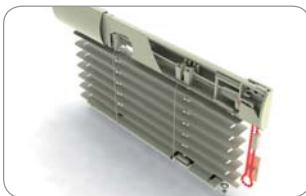

УПАКОВКА 1000ШТ ВЕС 0.1 КГ

НИЖНЯЯ БОКОВАЯ КРЫШКА

- 193 001 БЕЛАЯ
- 193 002 КОРИЧНЕВАЯ
- 193 003 ИМИТАЦИЯ ДЕРЕВА
- 193 004 СЕРЕБРЯННАЯ

УПАКОВКА 1000ШТ ВЕС 1 КГ

НИЖНЯЯ БОКОВАЯ КРЫШКА

- 193 101 БЕЛАЯ
- 193 102 КОРИЧНЕВАЯ
- 193 103 ИМИТАЦИЯ ДЕРЕВА
- 193 104 СЕРЕБРЯННАЯ

УПАКОВКА 1000ШТ ВЕС 1 КГ

ПОДЛОЖКА

- Z189 001 БЕЛАЯ
- Z189 002 КОРИЧНЕВАЯ
- Z189 003 ИМИТАЦИЯ ДЕРЕВА
- Z189 004 СЕРЕБРЯННАЯ

УПАКОВКА 500ШТ ВЕС 1.65 КГ

ЦЕПОЧКА УПРАВЛЕНИЯ

- 191 001 БЕЛАЯ
- 191 002 КОРИЧНЕВАЯ
- 191 003 ИМИТАЦИЯ ДЕРЕВА
- 191 004 СЕРЕБРЯННАЯ