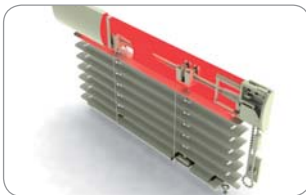

ВЕРХНИЙ ПРОФИЛЬ

45 x 25 x 5000 mm

K179 001 БЕЛЫЙ
K179 002 КОРИЧНЕВЫЙ
K179 003 ИМИТАЦИЯ ДЕРЕВА
K179 004 СЕРЕБРЯННЫЙ

УПАКОВКА 80М ВЕС 26КГ