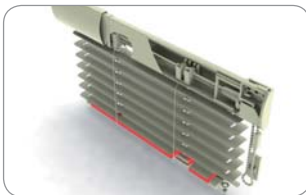

УПАКОВКА 250М ВЕС 1.5 КГ

ВЕРХНИЙ ПРОФИЛЬ

45 x 25 x 5000 mm

K179 001 БЕЛЫЙ
K179 002 КОРИЧНЕВЫЙ
K179 003 ИМИТАЦИЯ ДЕРЕВА
K179 004 СЕРЕБРЯННЫЙ

УПАКОВКА 80М ВЕС 26КГ

НИЖНИЙ ПРОФИЛЬ

144 001 БЕЛЫЙ
144 002 КОРИЧНЕВЫЙ
144 003 ИМИТАЦИЯ ДЕРЕВА
144 004 СЕРЕБРЯННЫЙ