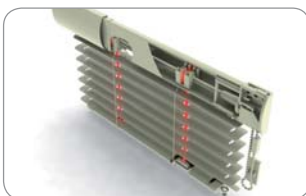

ТЕКСТИЛЬНАЯ ЛЕНТА

201 001 БЕЛАЯ
201 002 КОРИЧНЕВАЯ
201 003 ИМИТАЦИЯ ДЕРЕВА
201 004 СЕРЕБРЯННАЯ

УПАКОВКА 1000М ВЕС 0.9 КГ