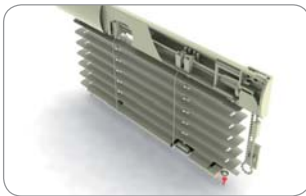

ФИКСАТОР ЛЕСКИ

- 194 001 БЕЛЫЙ
- 194 002 КОРИЧНЕВЫЙ
- 194 003 ИМИТАЦИЯ ДЕРЕВА
- 194 004 СЕРЕБРЯННЫЙ

УПАКОВКА 1000ШТ ВЕС 0.1 КГ