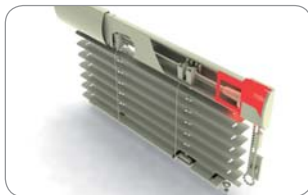

КРЫШКА БОКОВАЯ - ПРАВАЯ

Z187 001 БЕЛЫЙ
Z187 002 КОРИЧНЕВЫЙ
Z187 003 ИМИТАЦИЯ ДЕРЕВА
Z187 004 СЕРЕБРЯННЫЙ

УПАКОВКА 100ШТ ВЕС 1.4 КГ

КРЫШКА БОКОВАЯ - ЛЕВАЯ

Z187 101 БЕЛЫЙ
Z187 102 КОРИЧНЕВЫЙ
Z187 103 ИМИТАЦИЯ ДЕРЕВА
Z187 104 СЕРЕБРЯННЫЙ