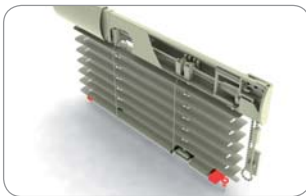

НИЖНЯЯ БОКОВАЯ КРЫШКА

- 193 001 БЕЛАЯ
- 193 002 КОРИЧНЕВАЯ
- 193 003 ИМИТАЦИЯ ДЕРЕВА
- 193 004 СЕРЕБРЯННАЯ

УПАКОВКА 1000ШТ ВЕС 1 КГ