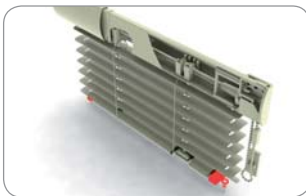

НИЖНЯЯ БОКОВАЯ КРЫШКА

- 193 101 БЕЛАЯ
- 193 102 КОРИЧНЕВАЯ
- 193 103 ИМИТАЦИЯ ДЕРЕВА
- 193 104 СЕРЕБРЯННАЯ

УПАКОВКА 1000ШТ ВЕС 1 КГ