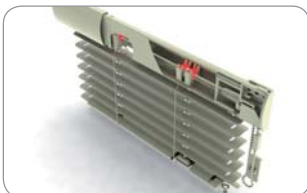

Navíječ

Z197 000

balení: 100 ks, váha: 0,25 kg