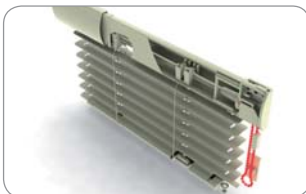

Řetízek ovládací

- 191 001 bílá
- 191 002 hnědá
- 191 003 zlatý dub
- 191 004 stříbrná

balení: 250 bm, váha: 1,50 kg

ZEBR Zeus | univerzální žaluziový systém s elegantním designem

Horní profil nerovnoramenný