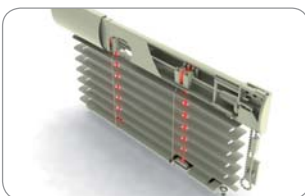

Texband

201 001 bílá
201 002 hnědá
201 003 zlatý dub
201 004 stříbrná

balení: 1000 bm, váha: 0,90 kg