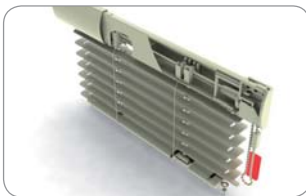

Držák řetízku

190 001 bílá
190 002 hnědá
190 003 zlatý dub
190 004 stříbrná

balení: 1000 ks, váha: 2,00 kg