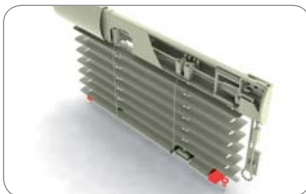

Boční koncovka profilu s očkem centrická

- 193 001 bílá
- 193 002 hnědá
- 193 003 zlatý dub
- 193 004 stříbrná

balení: 1000 ks, váha: 1,00 kg