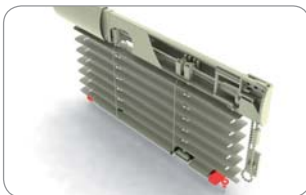

Boční koncovka profilu s očkem excentrická, celostínící

- 193 101 bílá
- 193 102 hnědá
- 193 103 zlatý dub
- 193 104 stříbrná

balení: 1000 ks, váha: 1,00 kg