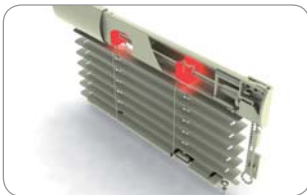

Ložisko

Z198 001 bílá
Z198 002 hnědá
Z198 003 zlatý dub
Z198 004 stříbrná

balení: 100 ks, váha: 0,30 kg