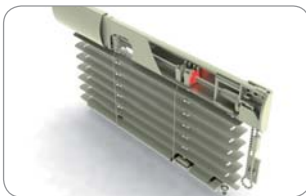

balení: 500 ks, váha: 0,20 kg

ZEBR Zeus | univerzální žaluziový systém s elegantním designem

Brzda k ose trojhranné (stopper)

183 100 bílá

balení: 10 ks, váha: 0,12 kg

ZEBR Zeus II univerzální žaluziový systém s elegantním designem