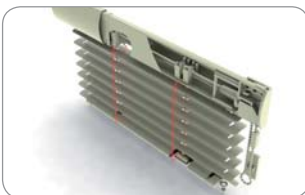

21,5mm klasický

392 531 bílá
392 532 hnědá
392 003 zlatý dub
392 004 stříbrná

balení: 400 bm
váha: 0,20 kg