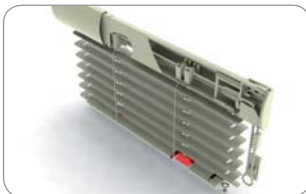

Fixace texbandu a klínek

- 195 000 transparentní
- 195 001 bílá
- 195 002 hnědá
- 195 003 zlatý dub
- 195 004 stříbrná

balení: 1000 ks, váha: 1,20 kg