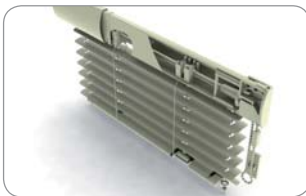

balení: 500 ks / karton, váha: 0,50 kg

Osa tříhranná hliníková

182 100

balení: 400 bm, váha: 10,5 kg

ZEBR Zeus | univerzální žaluziový systém s elegantním designem

Struna - silon

392 000

balení: 3500 bm, váha: 0,3 kg