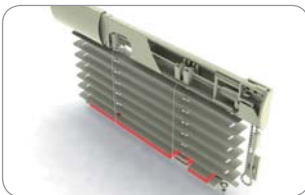

45 x 25 x 5000 mm

K179 001 bílá
K179 002 hnědá
K179 003 zlatý dub
K179 004 stříbrná

balení: 80 bm, váha: 26 kg

Dolní profil

144 001 bílá
144 002 hnědá
144 003 zlatý dub
144 004 stříbrná

balení: 250 bm, váha: 30 kg