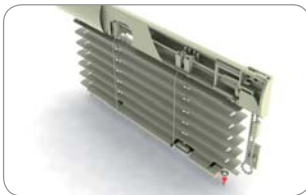

Z197 000

balení: 100 ks, váha: 0,25 kg

Fixace texbandu a klínek

- 195 000 transparentní
- 195 001 bílá
- 195 002 hnědá
- 195 003 zlatý dub
- 195 004 stříbrná

balení: 1000 ks, váha: 1,20 kg

Fixační kolík

- 194 001 bílá
- 194 002 hnědá
- 194 003 zlatý dub
- 194 004 stříbrná