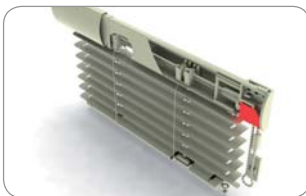

Dvířka řetízku pravá

199 001 bílá
199 002 hnědá
199 003 zlatý dub
199 004 stříbrná

balení: 100 ks, váha: 0,105 kg