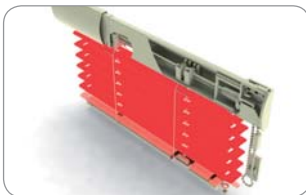

Lamela

Barvy dle nabídky dodavatele

300 000

balení: 2000 bm, váha: 22 kg