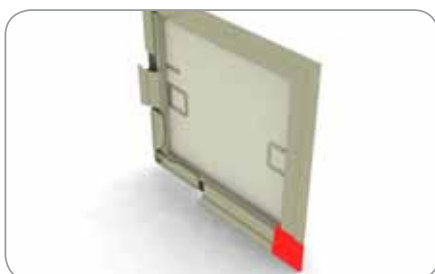

**Obvodový profil LEM – Al**

12 x 31 x 5000 mm

- 151 101 bílá
- 151 102 hnědá
- 151 103 imitace dřeva

balení: 175 bm, váha: 26 kg

**Rohová spojka pro profil LEM**

vnitřní – pro profil LEM

- 152 200 bílá

balení: 100 ks, váha: 0,80 kg

**Rohová spojka pro profil s lemem**

vnější – pro profil LEM

- 152 101 bílá
- 152 102 hnědá
- 152 103 imitace dřeva

balení: 100 ks, váha: 1,20 kg

**Sít v rolích**

- |         |             |        |
|---------|-------------|--------|
| 153 080 | šíře 80 cm  | 2,8 kg |
| 153 100 | šíře 100 cm | 3,5 kg |
| 153 120 | šíře 120 cm | 4,2 kg |
| 153 140 | šíře 140 cm | 4,7 kg |
| 153 150 | šíře 150 cm | 5,0 kg |
| 153 160 | šíře 160 cm | 5,7 kg |
| 153 180 | šíře 180 cm | 6,4 kg |
- balení: návin 30 bm