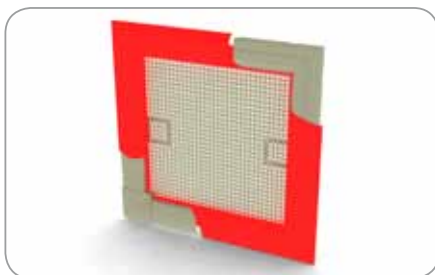

... pro Vaši letní pohodu

komponenty pro sítě proti hmyzu – **R50 profil**

válcovaný
hliníkový profil
a příslušenství
pro výrobu
okenních sítí
proti hmyzu

R50 profil

ZEBR® komponenty pro sítě proti hmyzu – R50 profil

Obvodový profil R50 s lemem – Al
10 x 31 x 5000 mm

- 151 301 bílá
- 151 302 hnědá
- 151 303 imitace dřeva

balení: 175 bm, váha: 26 kg

Rohová spojka pro profil R50 s lemem
vnitřní – pro profil R50 10 x 31 mm

- 152 700 bílá

balení: 100 ks, váha: 0,80 kg

Rohová spojka pro profil R50 s lemem
vnější – pro profil R50 10 x 31 mm

- 152 801 bílá
- 152 802 hnědá
- 152 803 imitace dřeva

balení: 100 ks, váha: 1,5 kg

Sít v rolích