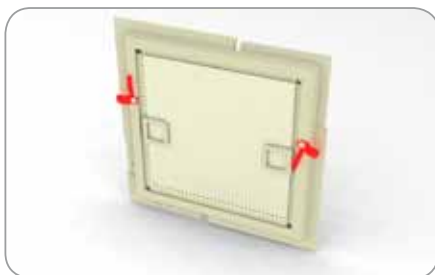

Držák profilu s lemem

154 301 bílá, 154 302 hnědá, 154 303 im. dřeva 30mm
154 351 bílá, 154 352 hnědá, 154 353 im. dřeva 35mm

balení: 100 párů, váha: 0,70 kg