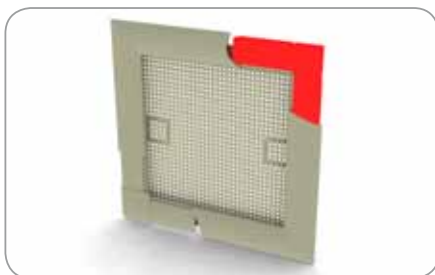

... pro Vaši letní pohodu

komponenty pro sítě proti hmyzu – **R50 profil**

válcovaný
hliníkový profil
a příslušenství
pro výrobu
okenních sítí
proti hmyzu

R50 profil

ZEBR® komponenty pro sítě proti hmyzu – R50 profil

Obvodový profil R50 s lemem – Al
10 x 31 x 5000 mm

- 151 301 bílá
- 151 302 hnědá
- 151 303 imitace dřeva

balení: 175 bm, váha: 26 kg

Rohová spojka pro profil R50 s lemem
vnitřní – pro profil R50 10 x 31 mm

- 152 700 bílá

balení: 100 ks, váha: 0,80 kg

Rohová spojka pro profil R50 s lemem
vnější – pro profil R50 10 x 31 mm

- 152 801 bílá
- 152 802 hnědá
- 152 803 imitace dřeva

balení: 100 ks, váha: 1,5 kg

Sít v rolích