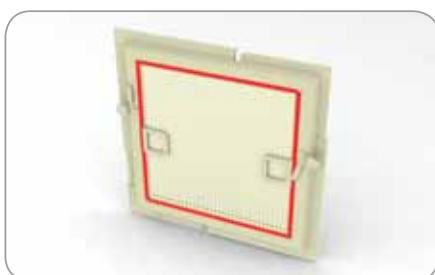

- 152 700 bílá

balení: 100 ks, váha: 0,80 kg

Rohová spojka pro profil R50 s lemem
vnější – pro profil R50 10 x 31 mm

- 152 801 bílá
- 152 802 hnědá
- 152 803 imitace dřeva

balení: 100 ks, váha: 1,5 kg

Sít v rolích

- | | | |
|---------|-------------|--------|
| 153 080 | šíře 80 cm | 2,8 kg |
| 153 100 | šíře 100 cm | 3,5 kg |
| 153 120 | šíře 120 cm | 4,2 kg |
| 153 140 | šíře 140 cm | 4,7 kg |
| 153 150 | šíře 150 cm | 5,0 kg |
| 153 160 | šíře 160 cm | 5,7 kg |
| 153 180 | šíře 180 cm | 6,4 kg |
- balení: návin 30 bm