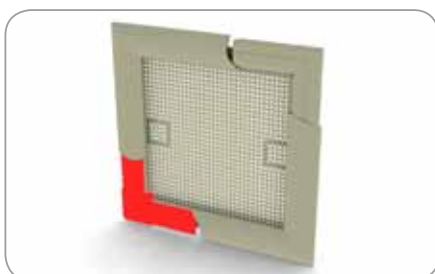

... pro Vaši letní pohodu

komponenty pro sítě proti hmyzu – **R50 profil**

válcovaný
hliníkový profil
a příslušenství
pro výrobu
okenních sítí
proti hmyzu

R50 profil

ZEBR® komponenty pro sítě proti hmyzu – R50 profil

Obvodový profil R50 s lemem – Al
10 x 31 x 5000 mm

- 151 301 bílá
- 151 302 hnědá
- 151 303 imitace dřeva

balení: 175 bm, váha: 26 kg

Rohová spojka pro profil R50 s lemem
vnitřní – pro profil R50 10 x 31 mm

- 152 700 bílá

balení: 100 ks, váha: 0,80 kg

Rohová spojka pro profil R50 s lemem
vnější – pro profil R50 10 x 31 mm

- 152 801 bílá
- 152 802 hnědá
- 152 803 imitace dřeva

balení: 100 ks, váha: 1,5 kg

Sít v rolích