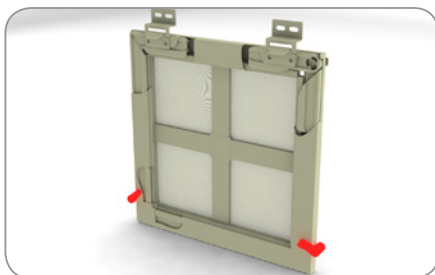

balení: návin 30 bm

**Zajišťovací guma**  
6 mm

157 001 bílá  
157 002 hnědá  
157 003 imitace dřeva

balení: 100 bm, váha 3,5 kg

**Závěsný držák**  
pro profil STANDARD 10 x 25 mm

156 001 bílá  
156 002 hnědá  
156 003 imitace dřeva

balení: 100 párů, váha: 0,10 kg

**ZEBR**® komponenty pro sítě proti hmyzu – **STANDARD profil**

**Obrtlík**  
pro profil STANDARD 10 x 25 mm

154 001 bílá  
154 002 hnědá  
154 003 imitace dřeva

balení: 1000 ks, váha: 0,20 kg