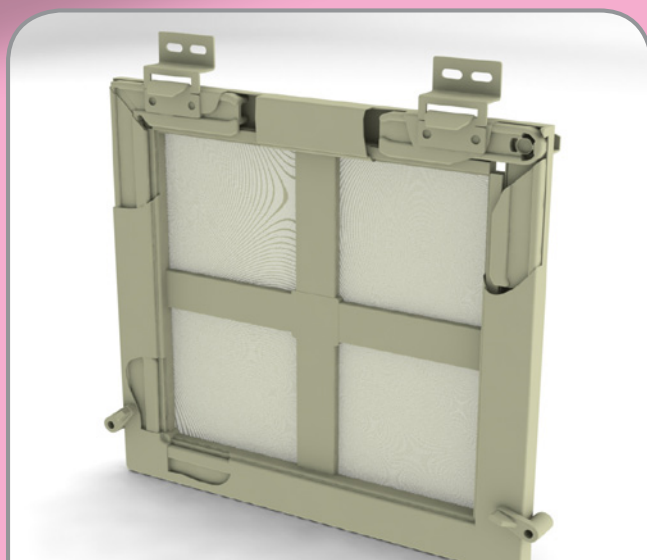

*... pro Vaši letní pohodu*

komponenty pro sítě proti hmyzu – **STANDARD profil**

válcovaný  
hliníkový profil  
a příslušenství  
pro výrobu  
okenních sítí  
proti hmyzu

**STANDARD profil**

## **ZEBR**® komponenty pro sítě proti hmyzu – **STANDARD profil**

**Obvodový profil STANDARD – Al**  
10 x 25 x 5000 mm

151 001 bílá  
151 002 hnědá  
151 003 imitace dřeva

balení: 200 bm, váha: 26 kg

**Rohová spojka pro profil STANDARD**  
vnitřní – pro profil STANDARD 10 x 25 mm

152 400 bílá

balení: 100 ks, váha: 1,10 kg

**Rohová spojka pro profil STANDARD**  
vnější – pro profil STANDARD 10 x 25 mm

152 001 bílá  
152 002 hnědá  
152 003 imitace dřeva

balení: 100 ks, váha: 1,40 kg

balení: návin 30 bm

**Zajišťovací guma**  
6 mm

157 001 bílá  
157 002 hnědá  
157 003 imitace dřeva

balení: 100 bm, váha 3,5 kg

**Závěsný držák**  
pro profil STANDARD 10 x 25 mm

156 001 bílá  
156 002 hnědá  
156 003 imitace dřeva