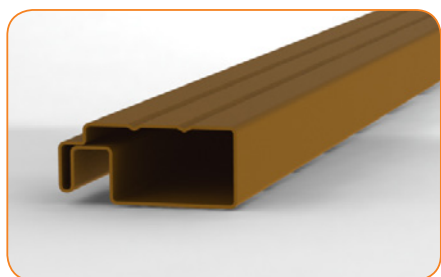

*... pro Vaši letní pohodu*

komponenty pro sítě proti hmyzu – **STANDARD profil**

válcovaný  
hliníkový profil  
a příslušenství  
pro výrobu  
okenních sítí  
proti hmyzu

**STANDARD profil**

## **ZEBR**® komponenty pro sítě proti hmyzu – **STANDARD profil**

**Obvodový profil STANDARD – Al**  
10 x 25 x 5000 mm

151 001 bílá  
151 002 hnědá  
151 003 imitace dřeva

balení: 200 bm, váha: 26 kg

**Rohová spojka pro profil STANDARD**  
vnitřní – pro profil STANDARD 10 x 25 mm

152 400 bílá

balení: 100 ks, váha: 1,10 kg

**Rohová spojka pro profil STANDARD**  
vnější – pro profil STANDARD 10 x 25 mm

152 001 bílá  
152 002 hnědá  
152 003 imitace dřeva

balení: 100 ks, váha: 1,40 kg