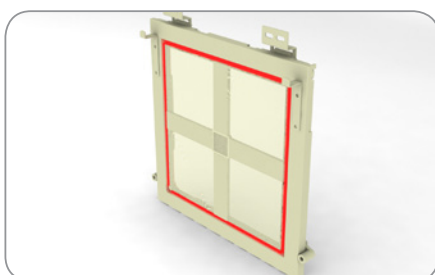

Zajišťovací guma
6 mm

157 001 bílá
157 002 hnědá
157 003 imitace dřeva

balení: 100 bm, váha 3,5 kg