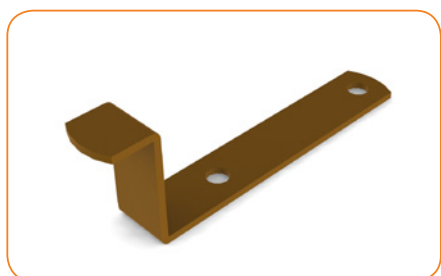

159 001 bílá  
159 002 hnědá  
159 003 imitace dřeva

balení: 100 ks, váha: 1,2 kg

**Držák příčky**

155 001 bílá  
155 002 hnědá  
155 003 imitace dřeva

balení: 100 ks, váha: 0,1 kg

**„Z“ držák – nerez**

158 010 výška 10 mm  
158 012 výška 12 mm  
158 014 výška 14 mm  
158 015 výška 15 mm  
158 017 výška 17 mm  
158 020 výška 20 mm