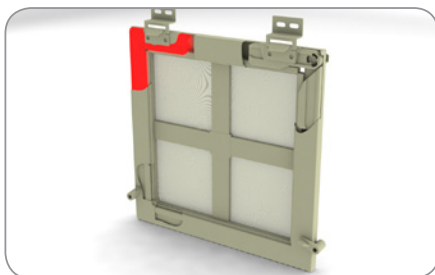

## **ZEBR**® komponenty pro sítě proti hmyzu – **STANDARD profil**

**Obvodový profil STANDARD – Al**  
10 x 25 x 5000 mm

151 001 bílá  
151 002 hnědá  
151 003 imitace dřeva

balení: 200 bm, váha: 26 kg

**Rohová spojka pro profil STANDARD**  
vnitřní – pro profil STANDARD 10 x 25 mm

152 400 bílá

balení: 100 ks, váha: 1,10 kg

**Rohová spojka pro profil STANDARD**  
vnější – pro profil STANDARD 10 x 25 mm

152 001 bílá  
152 002 hnědá  
152 003 imitace dřeva

balení: 100 ks, váha: 1,40 kg