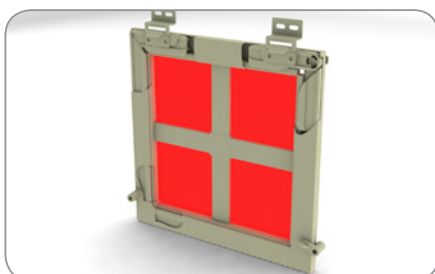

152 400 bílá

balení: 100 ks, váha: 1,10 kg

**Rohová spojka pro profil STANDARD**  
vnější – pro profil STANDARD 10 x 25 mm

152 001 bílá  
152 002 hnědá  
152 003 imitace dřeva

balení: 100 ks, váha: 1,40 kg

**Sít v rolích**

153 080	šíře 80 cm	2,8 kg
153 100	šíře 100 cm	3,5 kg
153 120	šíře 120 cm	4,2 kg
153 140	šíře 140 cm	4,7 kg
153 150	šíře 150 cm	5,0 kg
153 160	šíře 160 cm	5,7 kg
153 180	šíře 180 cm	6,4 kg