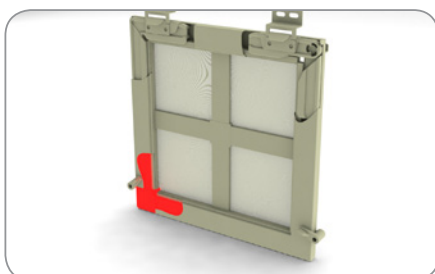

## **ZEBR**® komponenty pro sítě proti hmyzu – **STANDARD profil**

**Obvodový profil STANDARD – Al**  
10 x 25 x 5000 mm

151 001 bílá  
151 002 hnědá  
151 003 imitace dřeva

balení: 200 bm, váha: 26 kg

**Rohová spojka pro profil STANDARD**  
vnitřní – pro profil STANDARD 10 x 25 mm

152 400 bílá

balení: 100 ks, váha: 1,10 kg

**Rohová spojka pro profil STANDARD**  
vnější – pro profil STANDARD 10 x 25 mm

152 001 bílá  
152 002 hnědá  
152 003 imitace dřeva

balení: 100 ks, váha: 1,40 kg