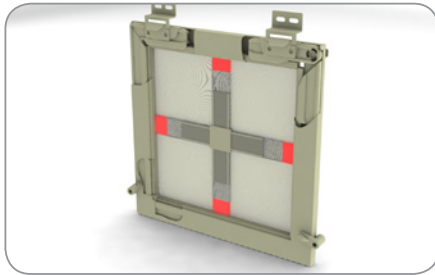

Držák příčky

155 001 bílá
155 002 hnědá
155 003 imitace dřeva

balení: 100 ks, váha: 0,1 kg