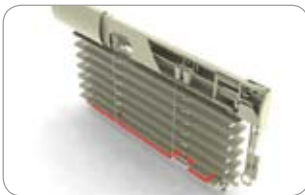

Unteres Profil

- 144 001 weiß
- 144 002 braun
- 144 003 goldedeiche
- 144 004 silbern

Paket: 250 bm, Gewicht: 30 kg