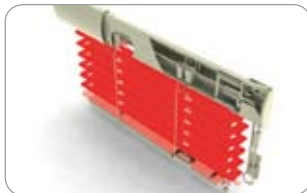

Lamelle

Farbgebung nach Angebot des Lieferanten

300 000

Paket: 2000 bm, Gewicht: 22 kg