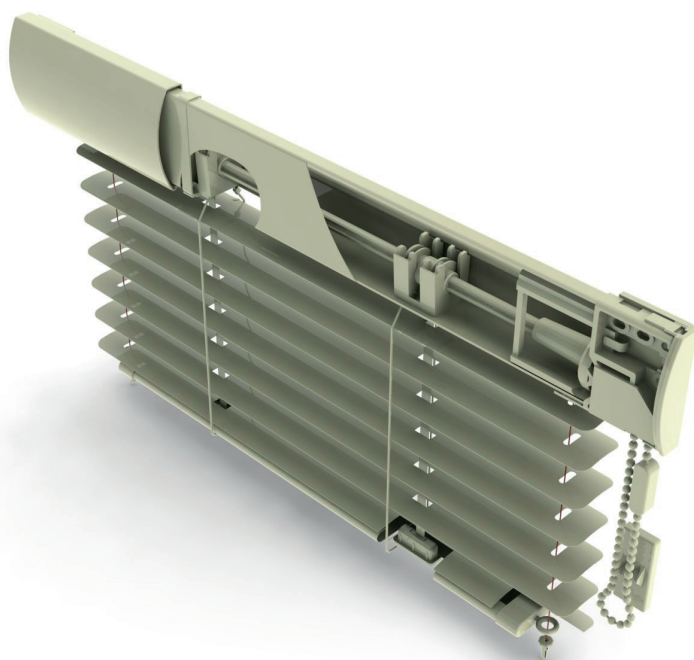

Startujeme
vaše inovace

ZEUS

UNIVERZÁLNÍ ŽALUZIOVÝ SYSTÉM

**Krytka vnitřní - pravá**

Z187 001 bílá
 Z187 002 hnědá
 Z187 003 zlatý dub
 Z187 004 stříbrná

balení: 100 ks, váha: 1,40 kg

**Krytka vnitřní - levá**

Z187 101 bílá
 Z187 102 hnědá
 Z187 103 zlatý dub
 Z187 104 stříbrná

balení: 100 ks, váha: 1,40 kg

**Krytka vnější univerzální**

Z188 001 bílá
 Z188 002 hnědá
 Z188 003 zlatý dub
 Z188 004 stříbrná

balení: 100 ks, váha: 0,35 kg