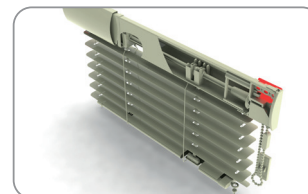

Podložka

Z189 001 bílá
Z189 002 hnědá
Z189 003 zlatý dub
Z189 004 stříbrná

balení: 500 ks, váha: 1,65 kg