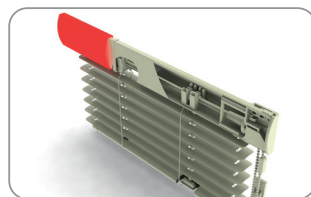

182 100

balení: 400 bm, váha: 10,5 kg

**Brzda k ose trojhranné (stopper)**

183 100 bílá

balení: 10 ks, váha: 0,12 kg

**Struna - silon**

392 000

balení: 3500 bm, váha: 0,3 kg