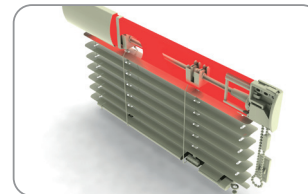

Horní profil nerovnoramenný 45 x 25 x 5000 mm

K179 001 bílá
K179 002 hnědá
K179 003 zlatý dub
K179 004 stříbrná

balení: 80 bm, váha: 26 kg