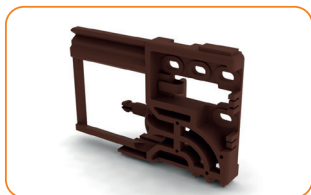

Startujeme
vaše inovace

ZEUS

UNIVERZÁLNÍ ŽALUZIOVÝ SYSTÉM

**Krytka vnitřní - pravá**

Z187 001 bílá
 Z187 002 hnědá
 Z187 003 zlatý dub
 Z187 004 stříbrná

balení: 100 ks, váha: 1,40 kg

**Krytka vnitřní - levá**