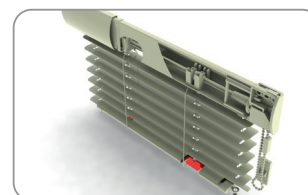

Fixace texbandu a klínek

195 000 transparentní
195 001 bílá
195 002 hnědá
195 003 zlatý dub
195 004 stříbrná

balení: 1000 ks, váha: 1,20 kg