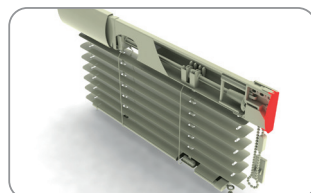

Krytka boční levá

- 202 101 bílá
- 202 102 hnědá
- 202 103 zlatý dub
- 202 104 stříbrná

balení: 100 ks, váha: 0,20 kg