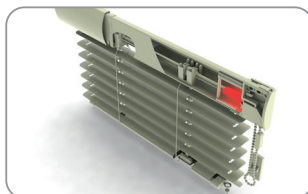

Kolečko

213 000

balení: 1000 ks, váha: 2,50 kg