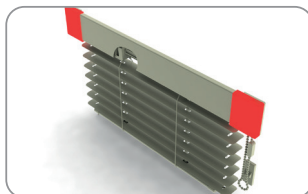

Krytka vnější univerzální

Z188 001 bílá
Z188 002 hnědá
Z188 003 zlatý dub
Z188 004 stříbrná

balení: 100 ks, váha: 0,35 kg