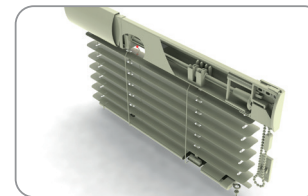

Sponka žebříčku

200 000

balení: 1000 ks, váha: 0,30 kg