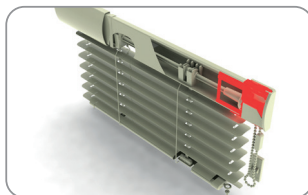

Krytka vnitřní - pravá

Z187 001 bílá
Z187 002 hnědá
Z187 003 zlatý dub
Z187 004 stříbrná

balení: 100 ks, váha: 1,40 kg

Krytka vnitřní - levá

Z187 101 bílá
Z187 102 hnědá
Z187 103 zlatý dub
Z187 104 stříbrná

balení: 100 ks, váha: 1,40 kg