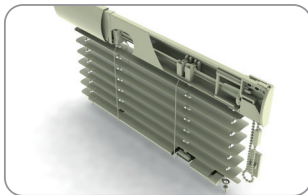

182 100

balení: 400 bm, váha: 10,5 kg

**Brzda k ose trojhranné (stopper)**

183 100 bílá

balení: 10 ks, váha: 0,12 kg

**Struna - silon**

392 000

balení: 3500 bm, váha: 0,3 kg