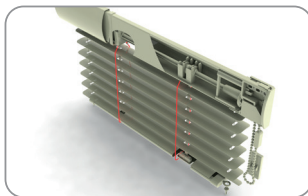

Žebříček

Barvy dle nabídky dodavatele

18 mm celostínící		21,5 mm klasický	
391 530	bílá	392 531	bílá
391 064	hnědá	392 532	hnědá
391 003	zlatý dub	392 003	zlatý dub
391 004	stříbrná	392 004	stříbrná
balení: 397 bm		balení: 400 bm	
váha: 0,20 kg		váha: 0,20 kg