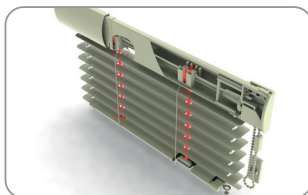

Texband

201 001	bílá
201 002	hnědá
201 003	zlatý dub
201 004	stříbrná

balení: 1000 bm, váha: 0,90 kg