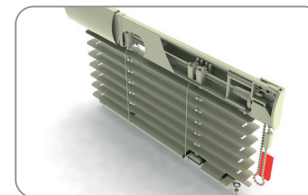

**Sponka žebříčku**

200 000

balení: 1000 ks, váha: 0,30 kg

**Texband**

201 001	bílá
201 002	hnědá
201 003	zlatý dub
201 004	stříbrná

balení: 1000 bm, váha: 0,90 kg

**Držák řetízku**

190 001	bílá
190 002	hnědá
190 003	zlatý dub
190 004	stříbrná