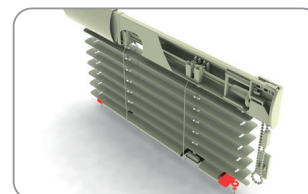

Boční koncovka profilu s očkem centrická

193 001 bílá
193 002 hnědá
193 003 zlatý dub
193 004 stříbrná

balení: 1000 ks, váha: 1,00 kg