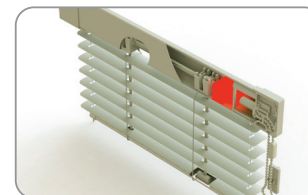

Brzda k ose trojhranné (stopper)

183 100 bílá

balení: 10 ks, váha: 0,12 kg