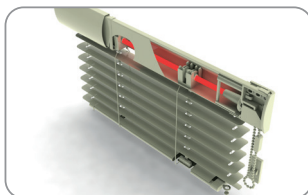

Osa tříhranná hliníková

182 100

balení: 400 bm, váha: 10,5 kg