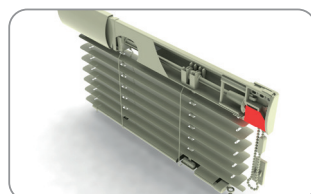

Krycí profil

- 210 001 bílá
- 210 002 hnědá
- 210 003 zlatý dub
- 210 004 stříbrná

balení: 150 bm, váha: 32 kg

Držák krycího profilu

- 196 001 bílá
- 196 002 hnědá
- 196 003 zlatý dub
- 196 004 stříbrná

balení: 1000 ks, váha: 0,45 kg