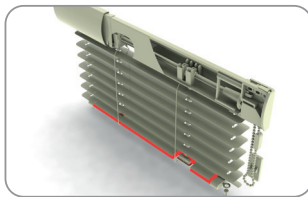

Dolní profil

144 001	bílá
144 002	hnědá
144 003	zlatý dub
144 004	stříbrná

balení: 250 bm, váha: 30 kg