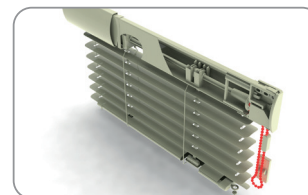

Řetěz ovládací

191 001 bílá
191 002 hnědá
191 003 zlatý dub
191 004 stříbrná

balení: 250 bm, váha: 1,50 kg