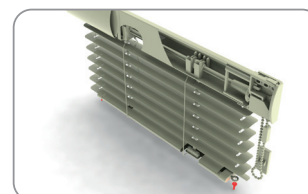

Fixační kolík

194 001 bílá
194 002 hnědá
194 003 zlatý dub
194 004 stříbrná

balení: 1000 ks / karton, váha: 0,10 kg