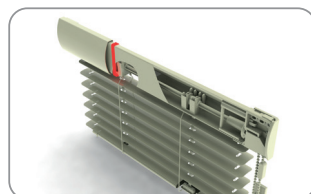

Držák krycího profilu

- 196 001 bílá
- 196 002 hnědá
- 196 003 zlatý dub
- 196 004 stříbrná

balení: 1000 ks, váha: 0,45 kg