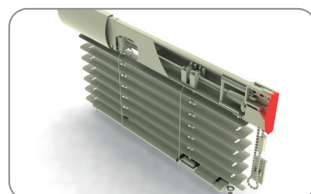

Krytka boční pravá

- 202 001 bílá
- 202 002 hnědá
- 202 003 zlatý dub
- 202 004 stříbrná

balení: 100 ks, váha: 0,20 kg