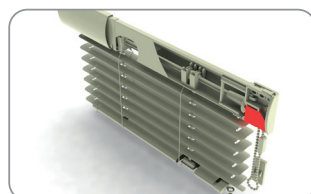

Dvířka řetízku levá

- 199 101 bílá
- 199 102 hnědá
- 199 103 zlatý dub
- 199 104 stříbrná

balení: 100 ks, váha: 0,105 kg