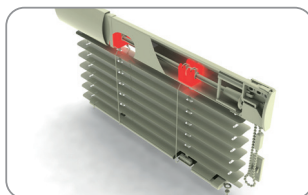

**Kolečko**

213 000

balení: 1000 ks, váha: 2,50 kg

**Ložisko**

Z198 001 bílá
 Z198 002 hnědá
 Z198 003 zlatý dub
 Z198 004 stříbrná

balení: 100 ks, váha: 0,30 kg

**Navíječ**

Z197 000