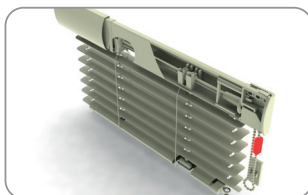

Spojka řetízku

192 001	bílá
192 002	hnědá
192 003	zlatý dub
192 004	stříbrná

balení: 500 ks / karton, váha: 0,50 kg