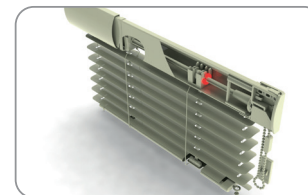

Stop kroužek

VS 15

balení: 500 ks, váha: 0,20 kg