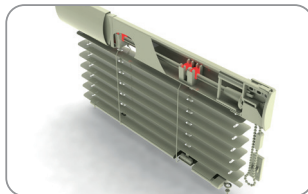

Navíječ

Z197 000

balení: 100 ks, váha: 0,25 kg