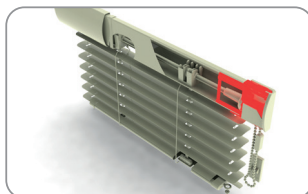

Z187 101 bílá
 Z187 102 hnědá
 Z187 103 zlatý dub
 Z187 104 stříbrná

balení: 100 ks, váha: 1,40 kg

**Krytka vnější univerzální**

Z188 001 bílá
 Z188 002 hnědá
 Z188 003 zlatý dub
 Z188 004 stříbrná

balení: 100 ks, váha: 0,35 kg