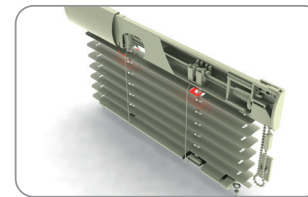

Sponka lamely
transparentní

310 000 transparentní

balení: 1000 ks, váha: 0,40 kg