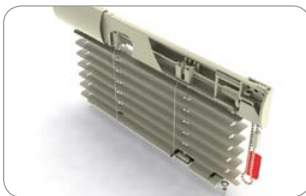

Držák řetízku

190 001 bílá
190 002 hnědá
190 003 zlatý dub
190 004 stříbrná

balení: 1000 ks, váha: 2,00 kg