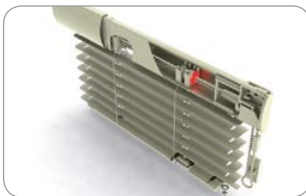

balení: 500 ks, váha: 0,20 kg

ZEBR Zeus | univerzální žaluziový systém s elegantním designem

Brzda k ose trojhranné (stopper)

183 100 bílá

balení: 10 ks, váha: 0,12 kg

ZEBR Zeus II univerzální žaluziový systém s elegantním designem