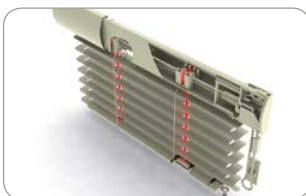

Texband

201 001 bílá
201 002 hnědá
201 003 zlatý dub
201 004 stříbrná

balení: 1000 bm, váha: 0,90 kg