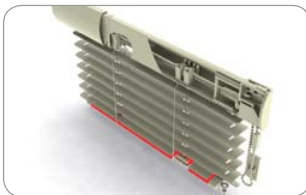

Dolní profil

144 001 bílá
144 002 hnědá
144 003 zlatý dub
144 004 stříbrná

balení: 250 bm, váha: 30 kg