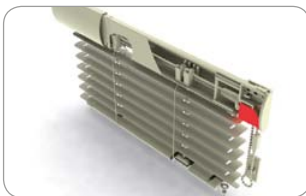

Dvířka řetízku pravá

199 001 bílá
199 002 hnědá
199 003 zlatý dub
199 004 stříbrná

balení: 100 ks, váha: 0,105 kg