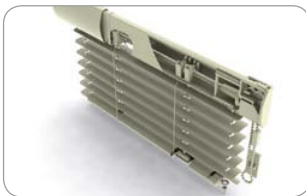

balení: 500 ks / karton, váha: 0,50 kg

Osa tříhranná hliníková

182 100

balení: 400 bm, váha: 10,5 kg

ZEBR Zeus | univerzální žaluziový systém s elegantním designem

Struna - silon

392 000

balení: 3500 bm, váha: 0,3 kg