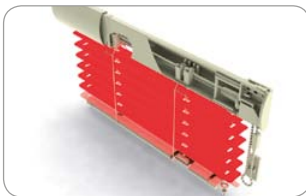

Lamela

Barvy dle nabídky dodavatele

300 000

balení: 2000 bm, váha: 22 kg