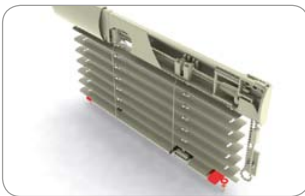

Boční koncovka profilu s očkem
centrická

- 193 001 bílá
- 193 002 hnědá
- 193 003 zlatý dub
- 193 004 stříbrná

balení: 1000 ks, váha: 1,00 kg