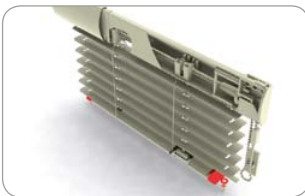

Boční koncovka profilu s očkem
excentrická, celostinici

- 193 101 bílá
- 193 102 hnědá
- 193 103 zlatý dub
- 193 104 stříbrná

balení: 1000 ks, váha: 1,00 kg