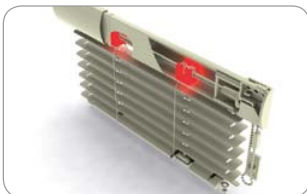

Ložisko

Z198 001 bílá
Z198 002 hnědá
Z198 003 zlatý dub
Z198 004 stříbrná

balení: 100 ks, váha: 0,30 kg