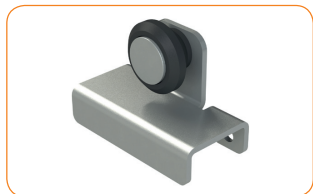

Vozík

- 132 000 kov, nerez

balení: 10 ks, váha: 0,22 kg

ZEBR® posuvné síťe proti hmyzu

Krytka otvoru

135 001 bílá
135 002 hnědá
135 004 stříbrná

balení: 10 ks, váha: 0,002 kg

bílá (Ral 9003)