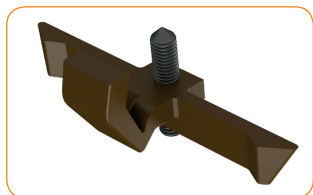

Pružný doraz

135 000

balení: 10 ks, váha: 0,04 kg