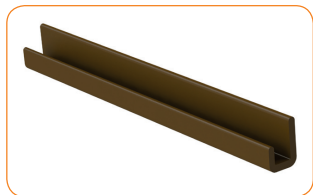

Rohová spojka pro profil R18

vnitřní – pro profil R18 51 x 18 mm

160 201 bílá

balení: 50 ks, váha: 4 kg

Rohová spojka pro profil R18

vnější – pro profil R18

160 301 bílá
160 302 hnědá
160 304 stříbrná
160 305 ořech
160 306 zlatý dub
160 309 antracit

balení: 50 ks, váha: 3 kg

Těsnící kartáček 6,7 x 5 mm

pro profil R18 51 x 18 mm

168 000 šedý

balení: 50 m, váha: 0,36 kg

Těsnící kartáček 6,7 x 8 mm

pro profil R18 51 x 18 mm

168 208 šedý

balení: 50 m, váha: 0,36 kg

Profil horní

130 000 bez povrchové úpravy
130 001 bílá
130 002 hnědá

balení: 2 x 6 m = 12 bm, váha: 5,85 kg

Profil spodní

- 131 000 bez povrchové úpravy
- 131 001 bílá
- 131 002 hnědá