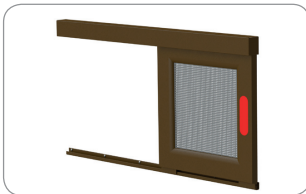

Madlo

1. 133 001 bílá
   - 133 002 hnědá
   - 133 004 stříbrná
   - 133 005 ořech
   - 133 006 zlatý dub
   - 133 009 antracit
2. balení: 10 ks, váha: 0,06 kg