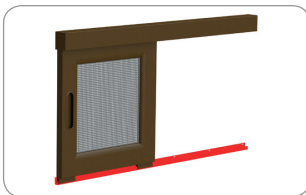

Profil spodní

- 131 000 bez povrchové úpravy
- 131 001 bílá
- 131 002 hnědá

balení: 2 x 6 m = 12 bm, váha: 5,85 kg