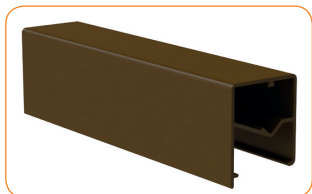

Rohová spojka pro profil R18

vnitřní – pro profil R18 51 x 18 mm

160 201 bílá

balení: 50 ks, váha: 4 kg

Rohová spojka pro profil R18

vnější – pro profil R18

160 301 bílá
160 302 hnědá
160 304 stříbrná
160 305 ořech
160 306 zlatý dub
160 309 antracit

balení: 50 ks, váha: 3 kg

Těsnící kartáček 6,7 x 5 mm

pro profil R18 51 x 18 mm

168 000 šedý

balení: 50 m, váha: 0,36 kg

Těsnící kartáček 6,7 x 8 mm

pro profil R18 51 x 18 mm

168 208 šedý

balení: 50 m, váha: 0,36 kg

Profil horní

130 000 bez povrchové úpravy
130 001 bílá
130 002 hnědá

balení: 2 x 6 m = 12 bm, váha: 5,85 kg

Profil spodní

- 131 000 bez povrchové úpravy
- 131 001 bílá
- 131 002 hnědá