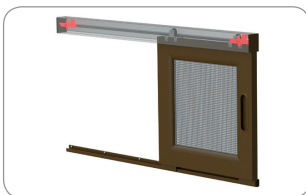

Pružný doraz

135 000

balení: 10 ks, váha: 0,04 kg