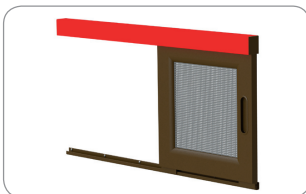

Profil horní

130 000 bez povrchové úpravy
130 001 bílá
130 002 hnědá

balení: 2 x 6 m = 12 bm, váha: 5,85 kg