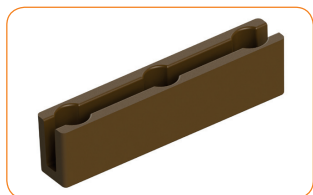

Rohová spojka pro profil R18

vnitřní – pro profil R18 51 x 18 mm

160 201 bílá

balení: 50 ks, váha: 4 kg

Rohová spojka pro profil R18

vnější – pro profil R18

160 301 bílá
160 302 hnědá
160 304 stříbrná
160 305 ořech
160 306 zlatý dub
160 309 antracit

balení: 50 m, váha: 0,36 kg

Profil horní

130 000 bez povrchové úpravy
130 001 bílá
130 002 hnědá

balení: 2 x 6 m = 12 bm, váha: 5,85 kg

Profil spodní

- 131 000 bez povrchové úpravy
- 131 001 bílá
- 131 002 hnědá

balení: 2 x 6 m = 12 bm, váha: 5,85 kg

Víčko profilu horního

- 136 001 bílá
 - 136 002 hnědá
 - 136 004 stříbrná
 - 136 005 ořech
 - 136 006 zlatý dub
 - 136 009 antracit
- balení: 10 ks, váha: 0,022 kg