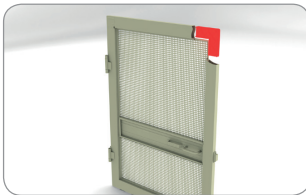

... pro Vaši letní pohodu

POSUVNÉ SÍŤE PROTI HMYZU

www.zebr.cz

Obvodový profil R18 - AI

51 x 18 x 5000 mm
161 201 bílá
161 202 hnědá
161 203 imitace dřeva
161 204 stříbrná
161 205 ořech
161 206 zlatý dub
161 209 antracit
balení: 50 bm, váha: 16 kg

Rohová spojka pro profil R18

vnitřní – pro profil R18 51 x 18 mm

160 201 bílá

balení: 50 ks, váha: 4 kg

Rohová spojka pro profil R18

vnější – pro profil R18

160 301 bílá
160 302 hnědá
160 304 stříbrná
160 305 ořech
160 306 zlatý dub
160 309 antracit