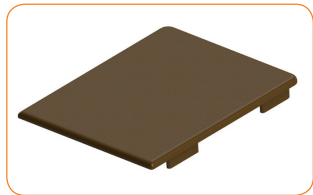

Víčko profilu horního

1. 136 001 bílá
   - 136 002 hnědá
   - 136 004 stříbrná
   - 136 005 ořech
   - 136 006 zlatý dub
   - 136 009 antracit
2. balení: 10 ks, váha: 0,022 kg