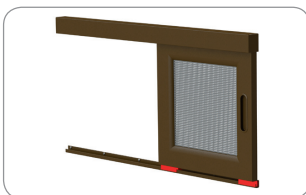

Jezdec

1. 134 001 bílá
   - 134 002 hnědá
   - 134 004 stříbrná
   - 134 005 ořech
   - 134 006 zlatý dub
   - 134 009 antracit
2. balení: 10 ks, váha: 0,095 kg