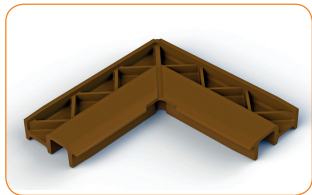

... pro Vaši letní pohodu

POSUVNÉ SÍŤE PROTI HMYZU

www.zebr.cz

Obvodový profil R18 - AI

51 x 18 x 5000 mm
161 201 bílá
161 202 hnědá
161 203 imitace dřeva
161 204 stříbrná
161 205 ořech
161 206 zlatý dub
161 209 antracit
balení: 50 bm, váha: 16 kg

Rohová spojka pro profil R18

vnitřní – pro profil R18 51 x 18 mm

160 201 bílá

balení: 50 ks, váha: 4 kg

Rohová spojka pro profil R18

vnější – pro profil R18

160 301 bílá
160 302 hnědá
160 304 stříbrná
160 305 ořech
160 306 zlatý dub
160 309 antracit