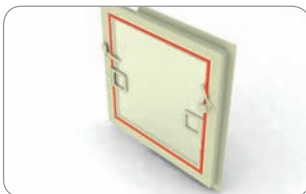

Goma estanca

6 mm

157 000 transparente
157 001 color blanco
157 002 color marrón
157 003 imitación de madera, Greivillea

empaque: 100 bm, peso: 3,3 kg