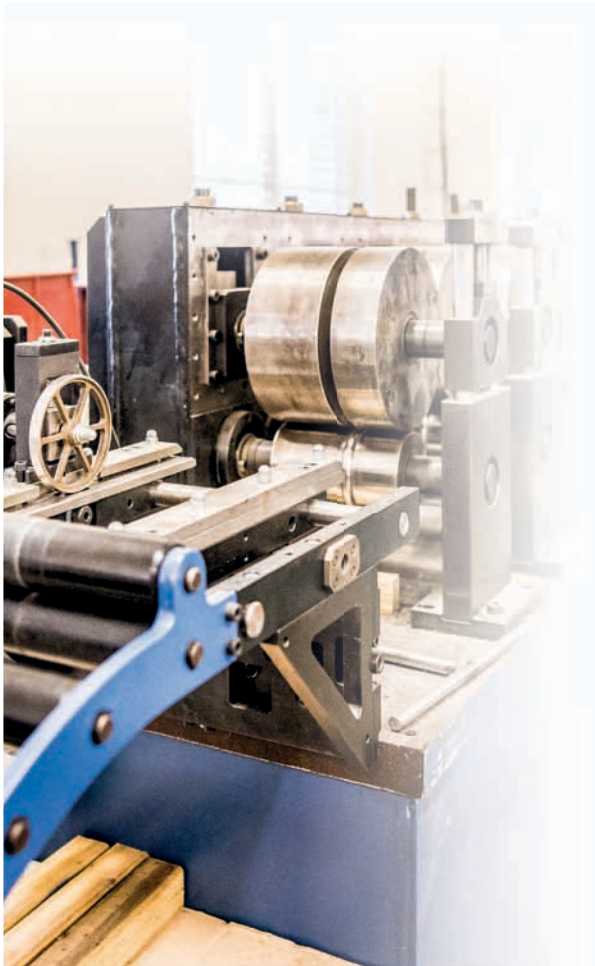

### Esquina flexible 45°-180°

para perfil R50

152 800 transparente

empaque: 100 unidades, peso: 1,42 kg

color blanco (Ral 9003)

color marrón (Ral 8019)

imitación de madera

color plateado (Ral 9006)