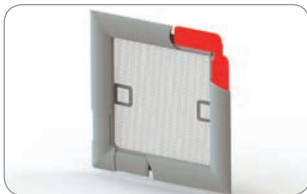

Esquina flexible 45°-180°

para perfil R50

152 800 transparente

empaque: 100 unidades, peso: 1,42 kg