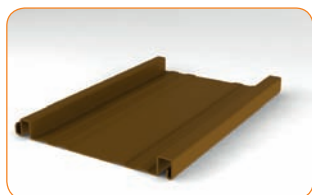

empaque: 100 m, peso: 3,3 kg

**Goma estanca**

6,5 mm

- 157 300 transparente
- 157 301 color blanco
- 157 302 color marrón
- 157 303 imitación de madera, Grevillea

empaque: 100 m, peso: 3,5 kg

**Larguero (opción 1)**