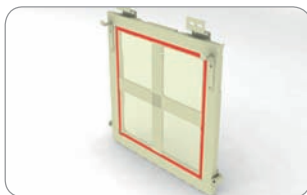

Goma estanca

6 mm

157 000 transparente
157 001 color blanco
157 002 color marrón
157 003 imitación de madera, Grevillea

empaque: 100 m, peso: 3,3 kg