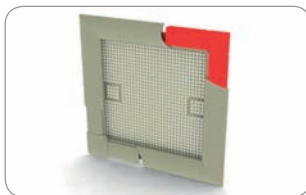

Conector de esquina para perfil R50 con cenefa

interior – para perfil R50 33 x 11 mm

152 700 color blanco

empaque: 100 unidades, peso: 0,80 kg