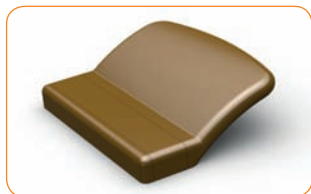

Mango de plástico II

consiste en dos partes

162 201 color blanco
162 202 color marrón
162 203 imitación de madera, Greivillea
162 209 color antracita

empaque: 10 unidades, peso: 0,21 kg