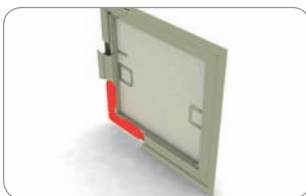

Esquina flexible 45°- 180°

para perfil LEM 11 x 31

152 500 transparente

empaque: 100 unidades, peso: 1,50 kg