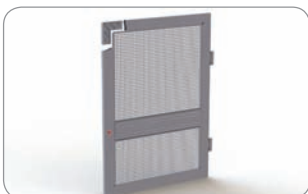

Imán de neodimio

(Consiste en dos partes)

- 166 101 color blanco
- 166 102 color marrón

empaque: 50 unidades, peso: 0,50 kg