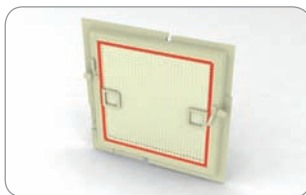

Goma estanca

6 mm

157 000 transparente
157 001 color blanco
157 002 color marrón
157 003 imitación de madera, Grevillea

empaque: 100 m, peso: 3,3 kg