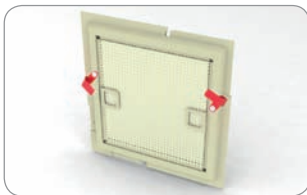

Soporte de perfil con bisel

19 mm	25 mm		
154 R191	color blanco	154 R251	color blanco
154 R192	color marrón	154 R252	color marrón
154 R193	im. de madera,	154 R253	im. de madera
	Grevillea		Grevillea
154 R194	color plateado	154 R254	color plateado
154 R199	color antracita	154 R259	color antracita

empaque: 100 unidades, peso: 0,36 kg