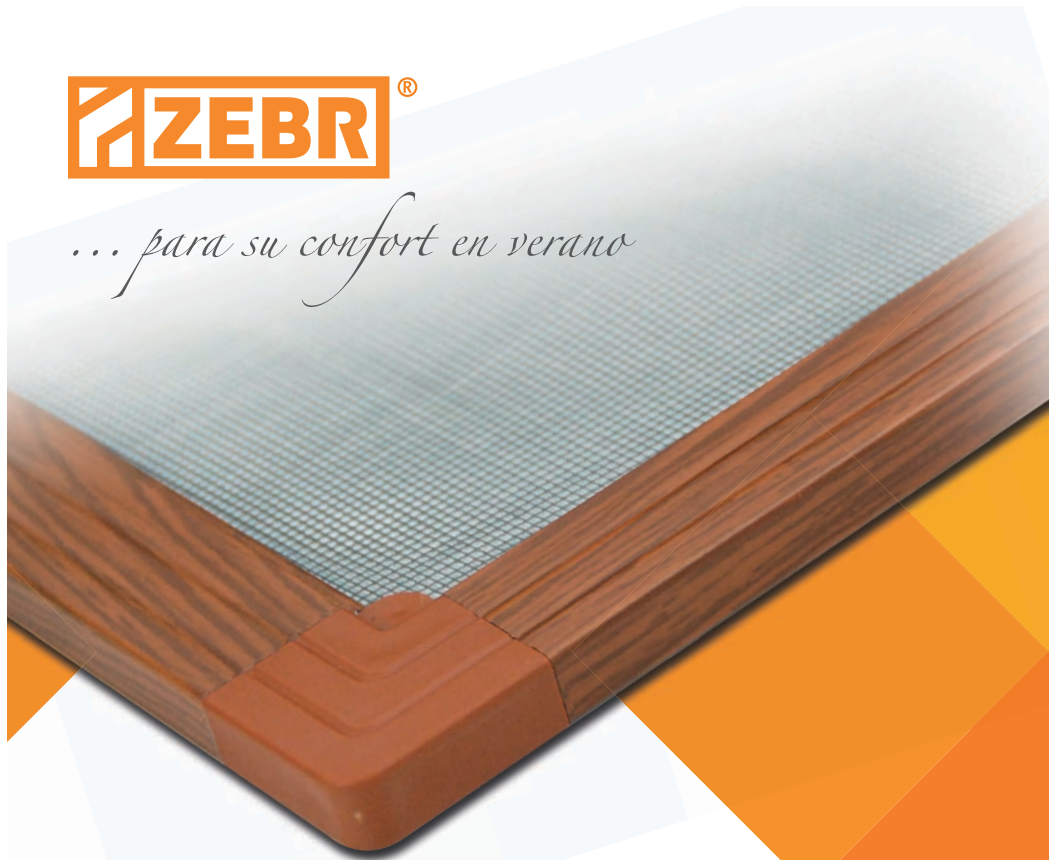

color antracita (Ral 7016)

... para su confort en verano

COMPONENTES PARA
MALLA MILIMÉTRICA
(MOSQUITERAS)

perfil ESTANDAR

perfiles laminados
de aluminio y
accesorios para la
malla milimétrica
(mosquiteras) en la
ventana