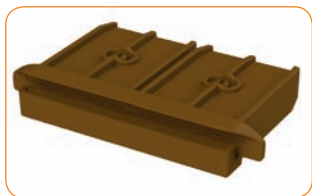

Soporte del larguero (opción 2)

Para perfil R18 51 x 18 x 5000 mm

167 101 color blanco
167 102 color marrón
167 104 color plateado
167 105 nogal
167 106 Grevillea
167 109 color antracita

empaque: 50 unidades, peso: 2 kg