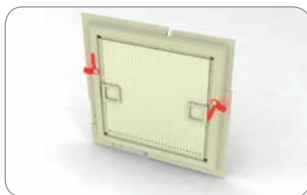

componentes para malla milimétrica (mosquiteras) – Perfil R50

Soporte de perfil con cenefa

color	color	im. de madera,	color	color	
blanco	marrón	Grevillea,	plateado	antracita	
154 111	154 112	154 113	154 114	154 119	11mm
154 151	154 152	154 153	154 154	154 159	15mm
154 171	154 172	154 173	154 174	154 179	17mm
154 181	154 182	154 183	154 184	154 189	18mm
154 201	154 202	154 203	154 204	154 209	20mm
154 221	154 222	154 223	154 224	154 229	22mm
154 251	154 252	154 253	154 254	154 259	25mm
154 271	154 272	154 273	154 274	154 279	27mm

empaque: 100 pares, peso: 0,50 kg