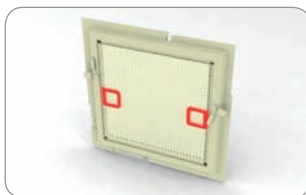

Mango de inserción

154 100 transparente
154 101 color blanco
154 102 color marrón
154 104 color gris
154 106 Grevillea, imitación de madera

empaque: 100 unidades, peso: 0,10 kg