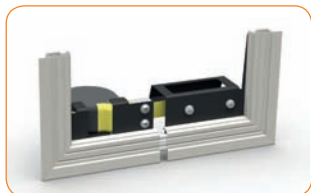

0288-03

empaque: 1 unidad, peso: 0,37 kg

**Estera de corte del perfil en 45°**

para perfil R50 33 x 11 mm  
para perfil LEM 12 x 11 mm

4229-01  
4229-02

empaque: 1 unidad, peso: 0,80 kg

Diseñado para perfil LEM (12 x 31)