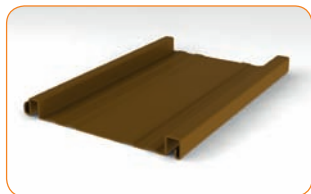

Larguero (opción 1)

164 001 color blanco
164 002 color marrón
164 003 imitación de madera
164 004 color plateado
164 005 nogal
164 006 Grevillea
164 009 color antracita
empaque: 75 m, peso: 24 kg