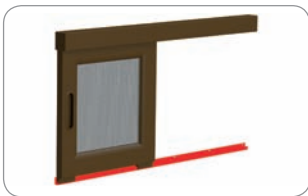

ZEBR Mosquitera corredera para puertas

Perfil inferior

- 131 000 Sin tratamiento de superficie
- 131 001 color blanco
- 131 002 color marrón

empaque: 2 x 6 m = 12 bm, peso: 5,85 kg