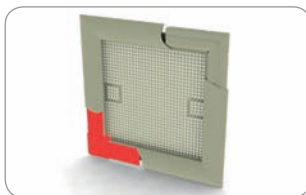

Conector de esquina para perfil R50 con cenefa

exterior – para perfil R50 33 x 11 mm

152 801 color blanco
152 802 color marrón
152 804 color plateado
152 805 nogal
152 806 Grevillea, imitación de madera
152 809 color antracita

empaque: 100 unidades, peso: 1,5 kg