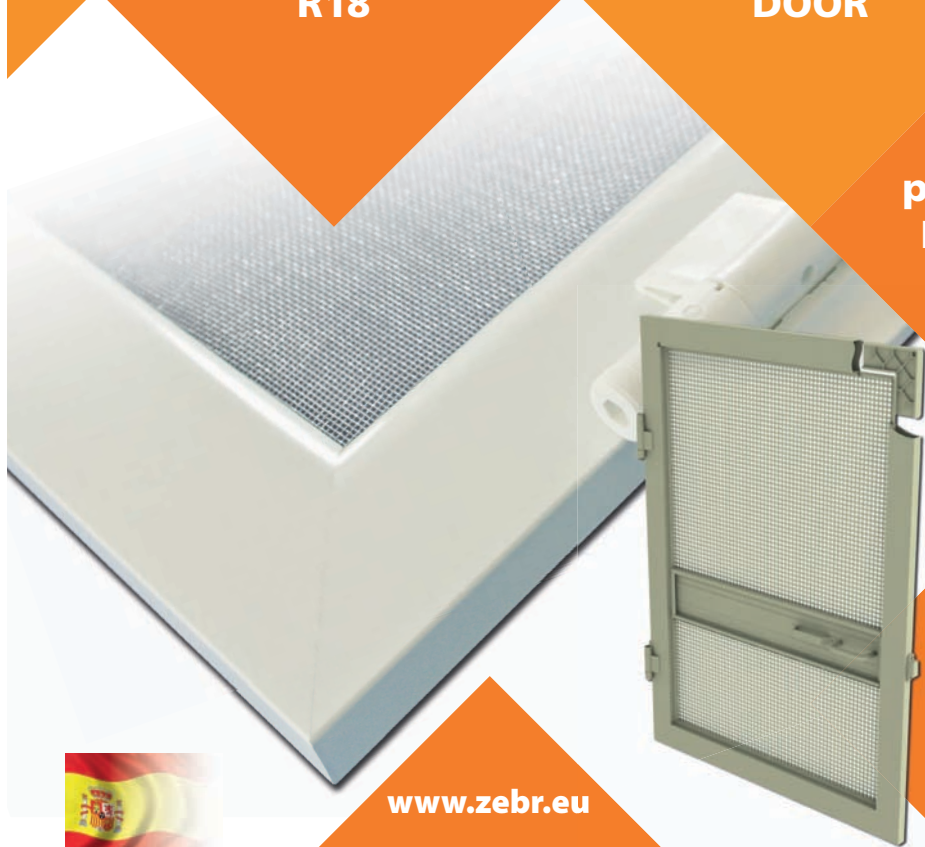

*... para su confort en verano*

COMPONENTES PARA  
FABRICACIÓN DE MOSQUITERAS  
PARA VENTANAS Y PUERTAS

**perfil  
ESTANDAR**

**perfil  
LEM**

**perfil  
R18**

**perfil  
DOOR**

**perfil  
R50**

[www.zebr.eu](http://www.zebr.eu)