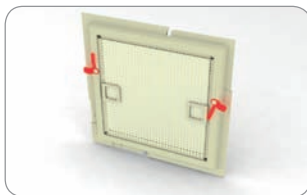

Soporte de perfil con cenefa

color	color	im. de madera,	color	color	
blanco	marrón	Grevillea,	plateado	antracita	
154 301	154 302	154 303	154 304	154 309	30mm
154 351	154 352	154 353	154 354	154 359	35mm

empaque: 100 pares, peso: 0,70 kg