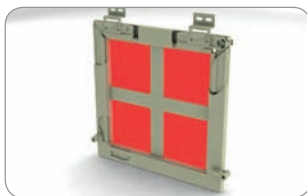

Malla milimétrica (mosquitera) en rollos

153 080 anchura de 80 cm 2,8 kg
153 100 anchura de 100 cm 3,5 kg
153 120 anchura de 120 cm 4,2 kg
153 140 anchura de 140 cm 4,7 kg
153 150 anchura de 150 cm 5,0 kg
153 160 anchura de 160 cm 5,7 kg
153 180 anchura de 180 cm 6,4 kg
empaque: rollo de 30 m