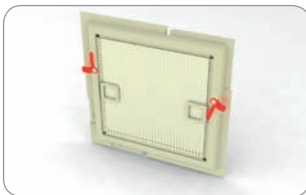

Soporte de perfil con cenefa

color blanco	color marrón	imit. de madera, color Grevillea	color plateado	color antracita	
154 301	154 302	154 303	154 304	154 309	30mm
154 351	154 352	154 353	154 354	154 359	35mm

empaque: 100 pares, peso: 0,70 kg