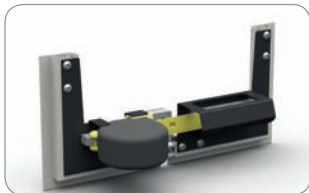

0288-03

empaque: 1 unidad, peso: 0,37 kg

**Estera de corte del perfil en 45°**

para perfil R50 33 x 11 mm  
para perfil LEM 12 x 11 mm

4229-01  
4229-02

empaque: 1 unidad, peso: 0,80 kg

Diseñado para perfil LEM (12 x 31)