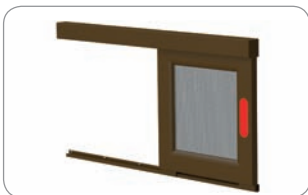

### Tope de resorte

- 135 000

empaque: 10 ks, peso: 0,04 kg