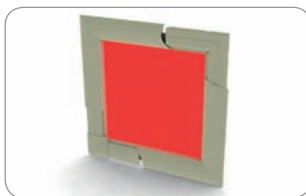

Malla milimétrica (mosquitera) en rollos

153 080 anchura de 80 cm 2,8 kg
153 100 anchura de 100 cm 3,5 kg
153 120 anchura de 120 cm 4,2 kg
153 140 anchura de 140 cm 4,7 kg
153 150 anchura de 150 cm 5,0 kg
153 160 anchura de 160 cm 5,7 kg
153 180 anchura de 180 cm 6,4 kg
empaque: rollo de 30 m